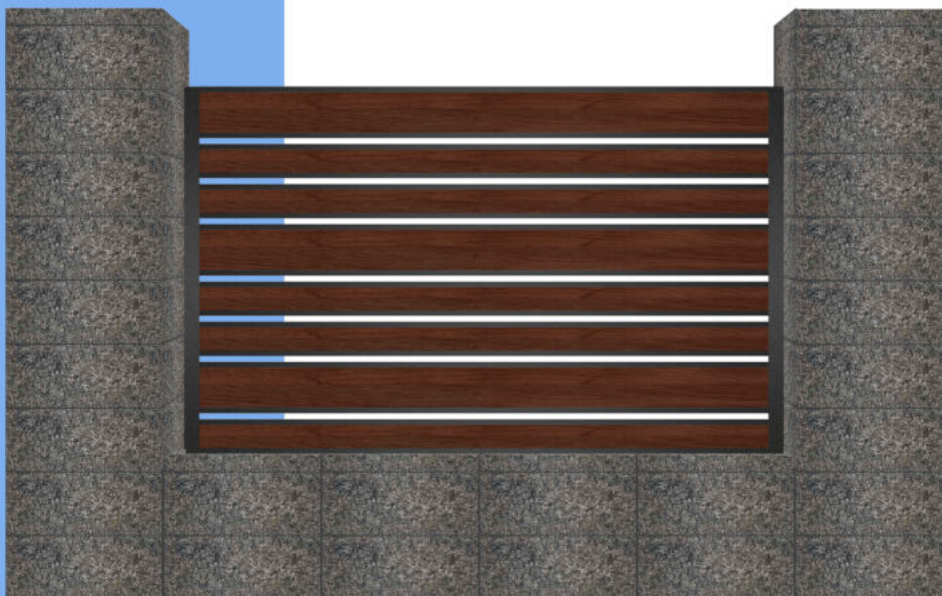

ВИД СО ДВОРА