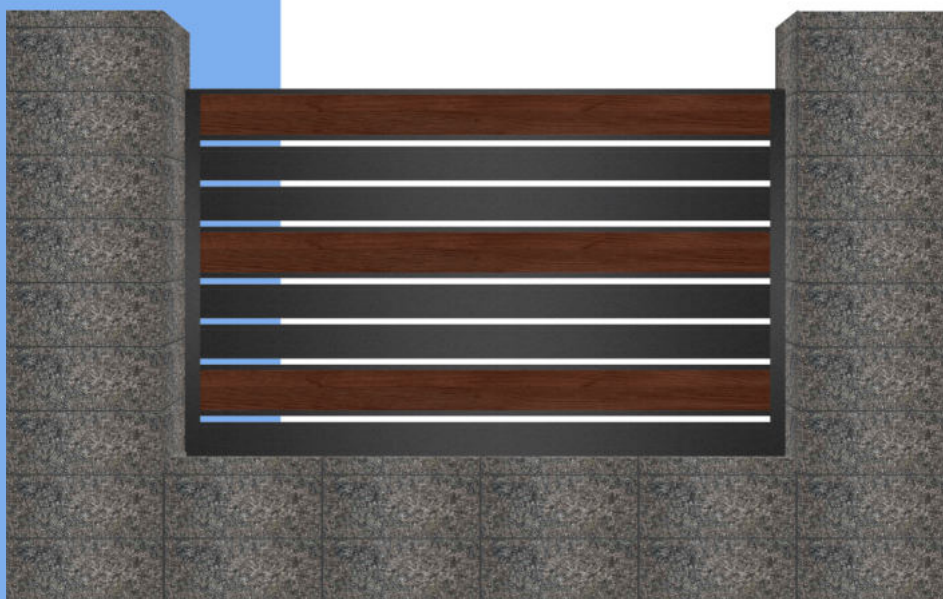

ВИД СО ДВОРА